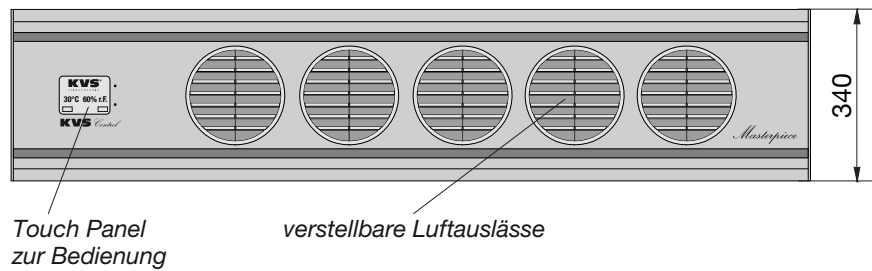

Maßblätter TG 45/55

Entfeuchtungsgeräte

Made in Germany

in Truhenbauweise mit Wärmerückgewinnung

Tauwasser-Ablaufwinkel
Schlauchanschluss Ø12 mm (1/2")