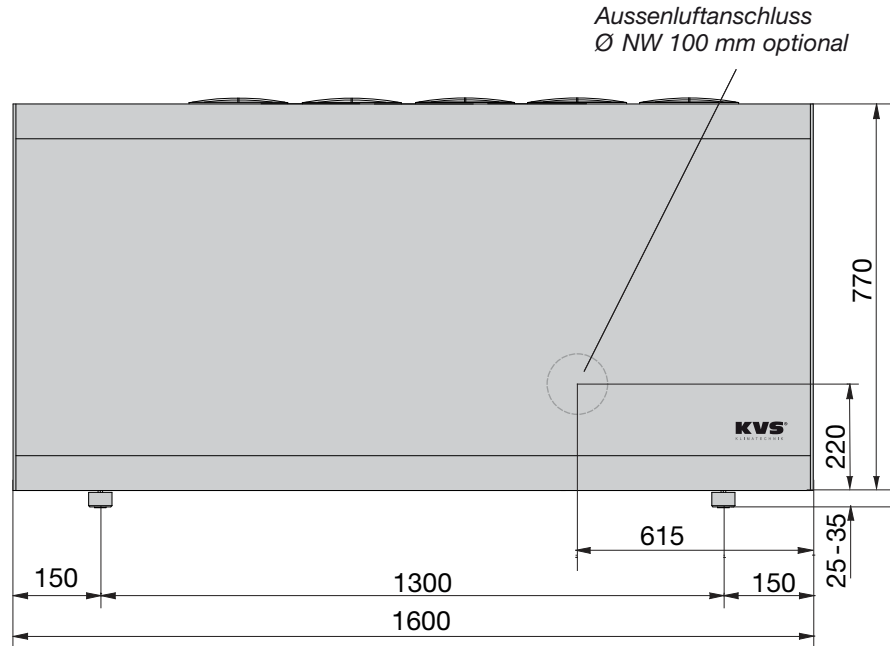

Maßblätter TG 45/55

Entfeuchtungsgeräte

Made in Germany

in Truhenbauweise mit Wärmerückgewinnung

Tauwasser-Ablaufwinkel
Schlauchanschluss Ø12 mm (1/2")