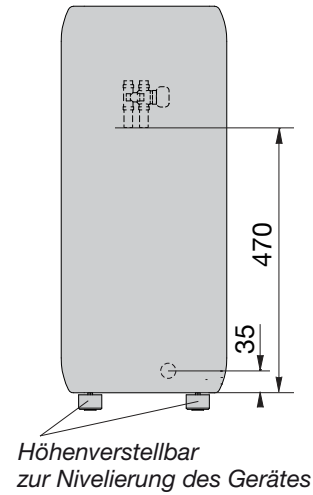

Maßblätter TG 45/55

Entfeuchtungsgeräte

Made in Germany

in Truhenbauweise mit Wärmerückgewinnung

Tauwasser-Ablaufwinkel
Schlauchanschluss Ø12 mm (1/2")