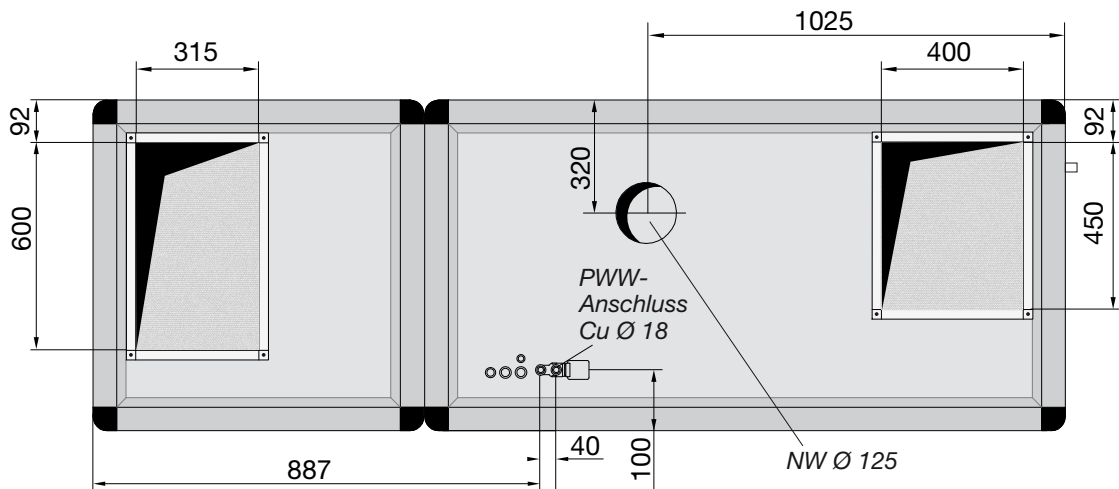

Maßblätter LEG *CERU*® 86 U

Entfeuchtungsgeräte

Made in Germany

in Kanalbauweise zum Umluftbetrieb mit Wärmerückgewinnung

Technische Änderungen vorbehalten.