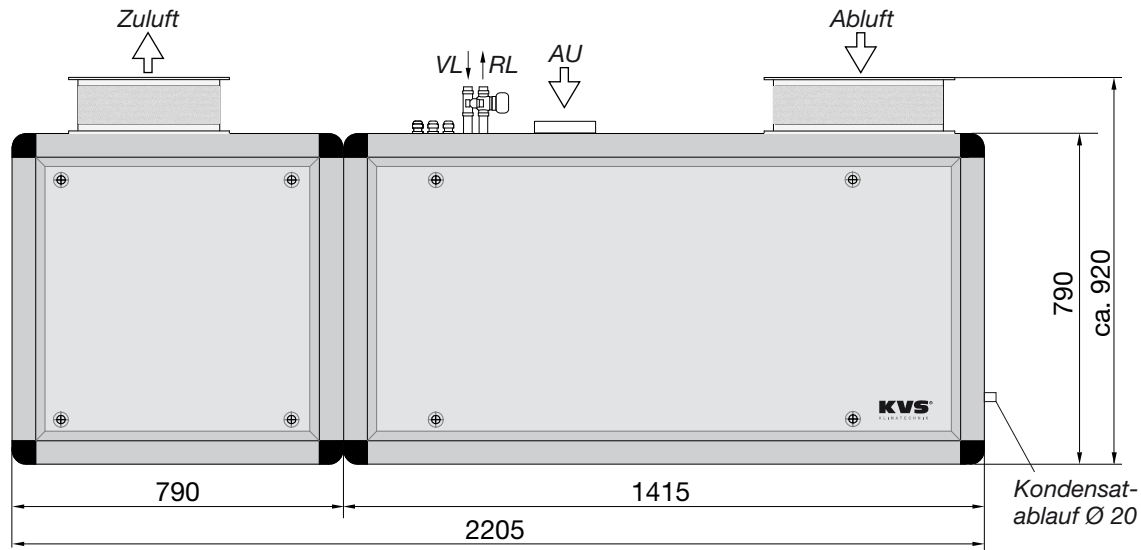

Maßblätter LEG *CERU*® 86 U

Entfeuchtungsgeräte

Made in Germany

in Kanalbauweise zum Umluftbetrieb mit Wärmerückgewinnung

Technische Änderungen vorbehalten.