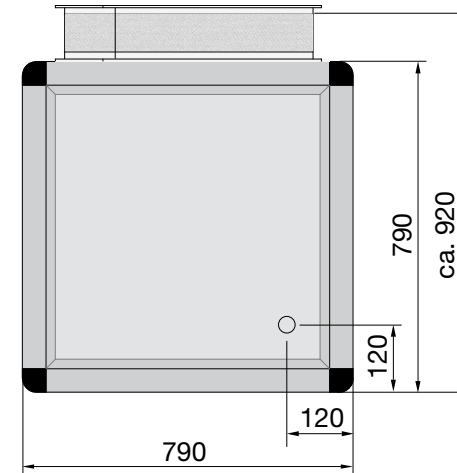

Maßblätter LEG *CERU*® 86 U

Entfeuchtungsgeräte

Made in Germany

in Kanalbauweise zum Umluftbetrieb mit Wärmerückgewinnung

Technische Änderungen vorbehalten.