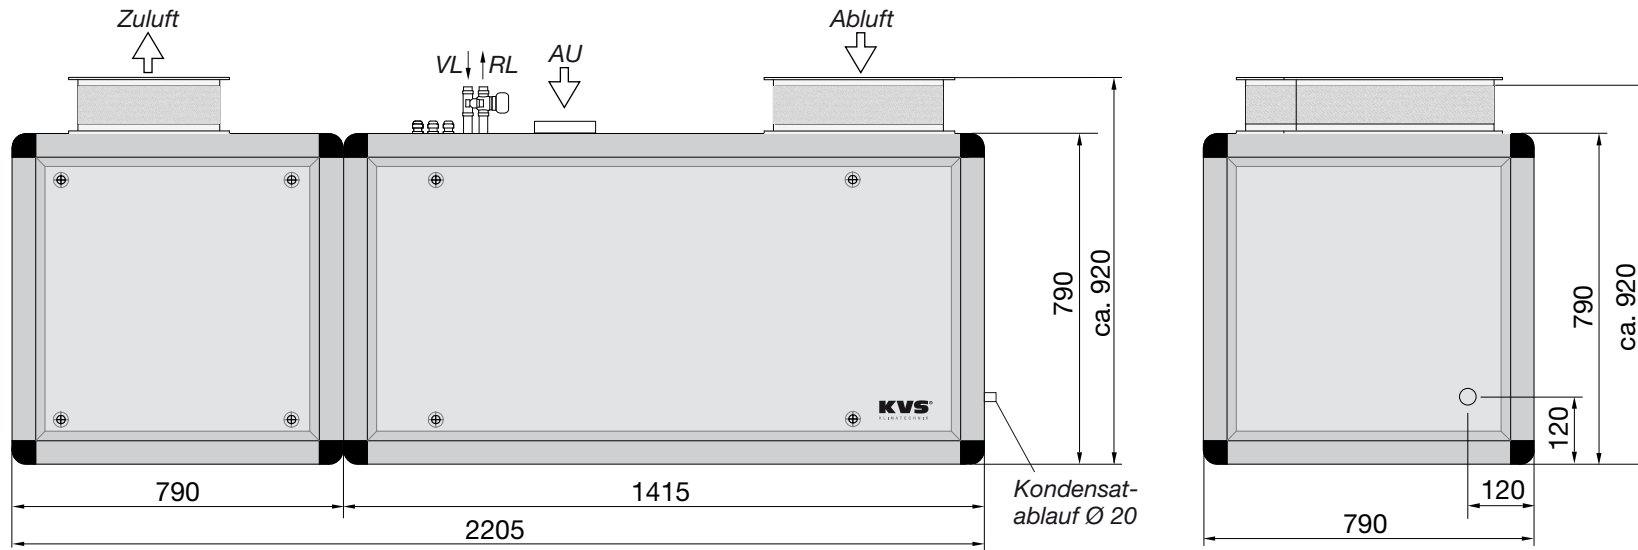

Maßblätter LEG 36-46 U 2800

Entfeuchtungsgeräte

Made in Germany

in Kanalbauweise zum Umluftbetrieb mit Wärmerückgewinnung

Technische Änderungen vorbehalten.