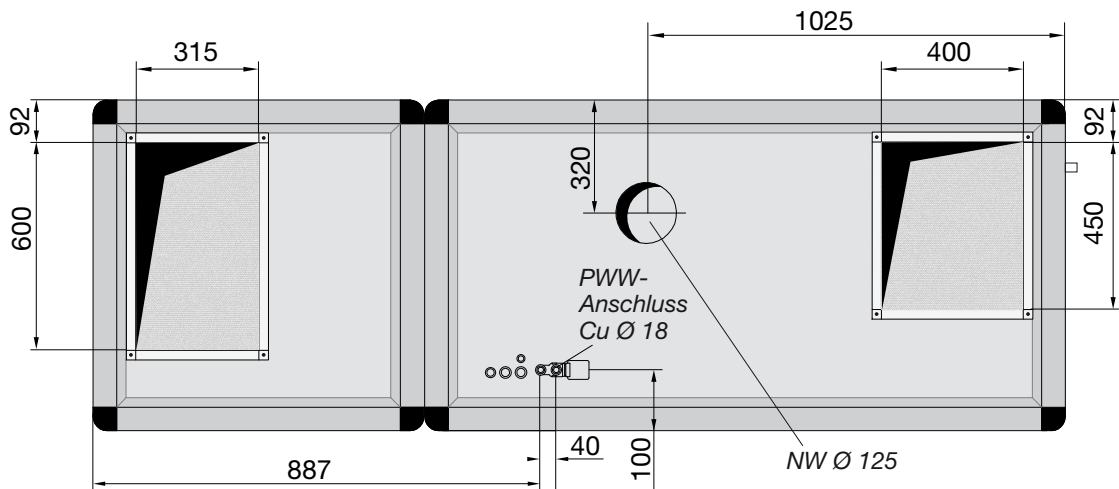

Maßblätter LEG 36-46 U 2800

Entfeuchtungsgeräte

Made in Germany

in Kanalbauweise zum Umluftbetrieb mit Wärmerückgewinnung

Technische Änderungen vorbehalten.