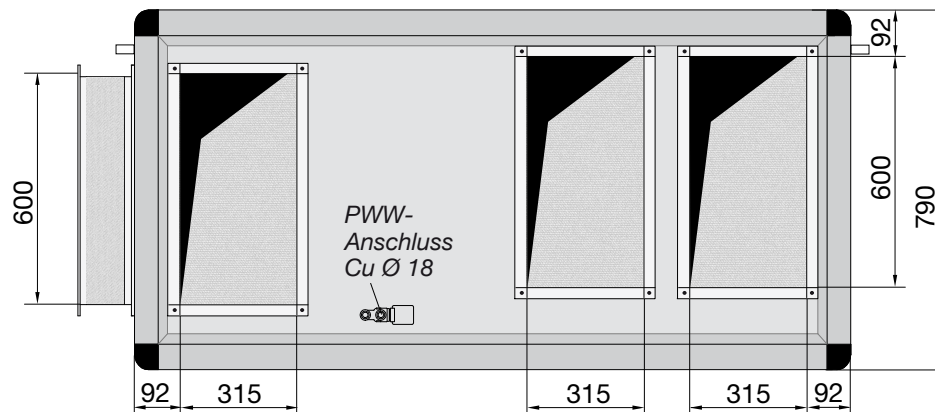

Maßblätter LEG *LERO*^{sv} 36-86 AuFo-K 2800/3200

Made in Germany

Entfeuchtungsgeräte

zum Außen-Fortluftbetrieb in einteiliger Kompaktbauweise mit Wärmerückgewinnung

Technische Änderungen vorbehalten.

KVS®
KLIMATECHNIK
www.kvs-klimatechnik.de