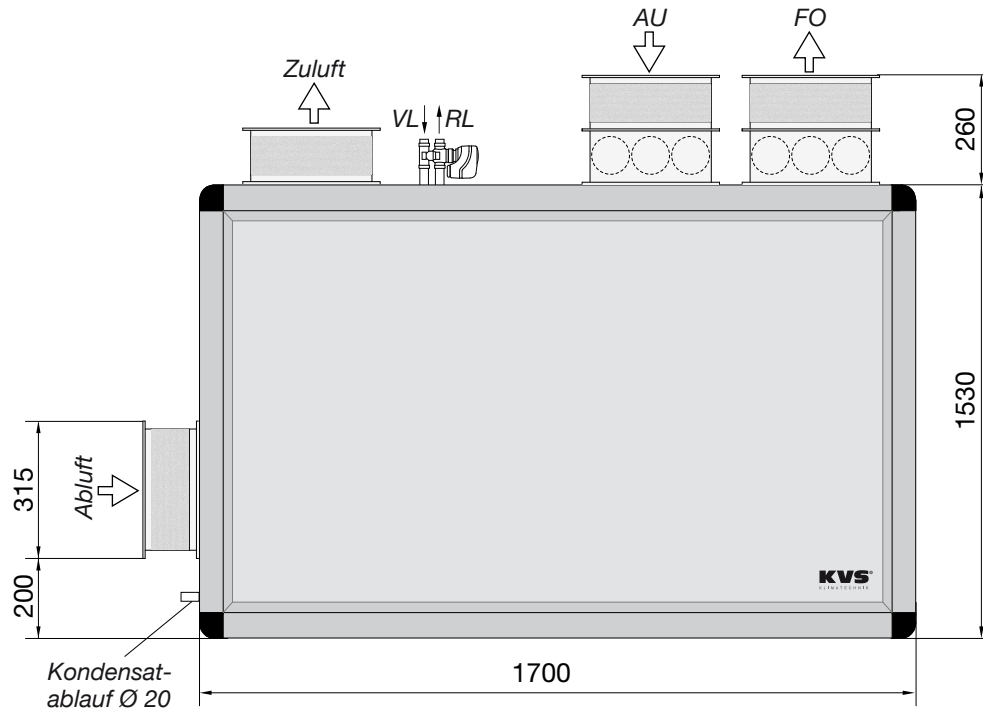

Maßblätter LEG *LERO*^{sv} 36-86 AuFo-K 2800/3200

Made in Germany

Entfeuchtungsgeräte

zum Außen-Fortluftbetrieb in einteiliger Kompaktbauweise mit Wärmerückgewinnung

Technische Änderungen vorbehalten.

KVS®
KLIMATECHNIK
www.kvs-klimatechnik.de