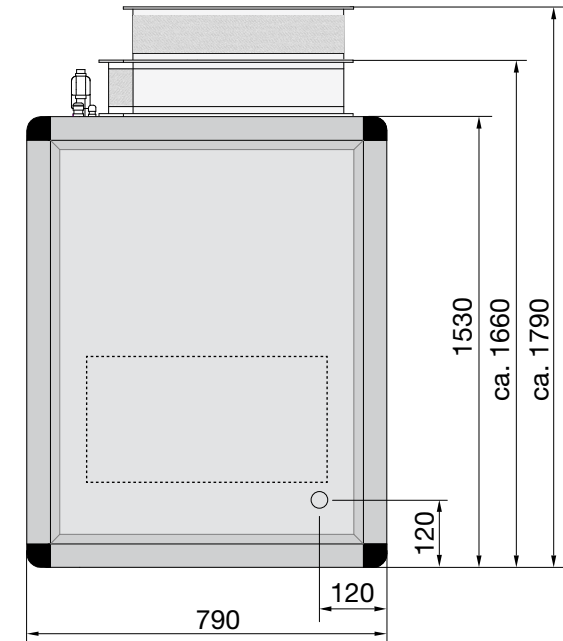

Maßblätter LEG *LERO*^{sv} 36-86 AuFo-K 2800/3200

Made in Germany

Entfeuchtungsgeräte

zum Außen-Fortluftbetrieb in einteiliger Kompaktbauweise mit Wärmerückgewinnung

Technische Änderungen vorbehalten.

KVS®
KLIMATECHNIK
www.kvs-klimatechnik.de