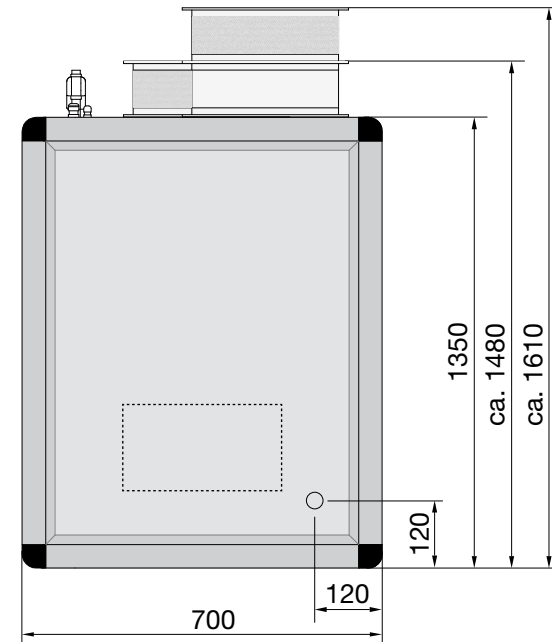

Maßblätter LEG[®] CERU[®] 36 AuFo-K Entfeuchtungsgeräte

Made in Germany

zum Außen-Fortluftbetrieb in einteiliger Kompaktbauweise mit Wärmerückgewinnung

KVS[®]
KLIMATECHNIK
www.kvs-klimatechnik.de