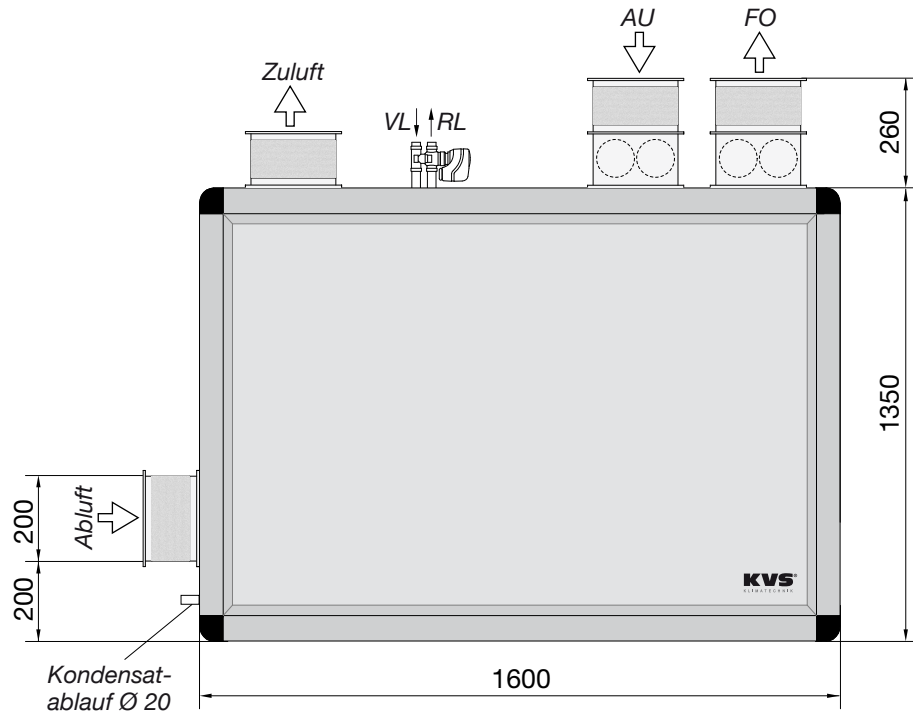

Maßblätter LEG[®] CERU[®] 36 AuFo-K Entfeuchtungsgeräte

Made in Germany

zum Außen-Fortluftbetrieb in einteiliger Kompaktbauweise mit Wärmerückgewinnung

KVS[®]
KLIMATECHNIK
www.kvs-klimatechnik.de