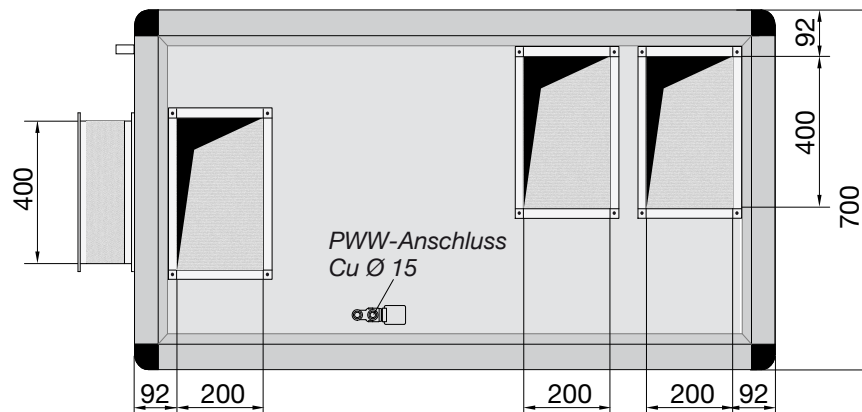

Maßblätter LEG[®] CERU[®] 36 AuFo-K Entfeuchtungsgeräte

Made in Germany

zum Außen-Fortluftbetrieb in einteiliger Kompaktbauweise mit Wärmerückgewinnung

KVS[®]
KLIMATECHNIK
www.kvs-klimatechnik.de