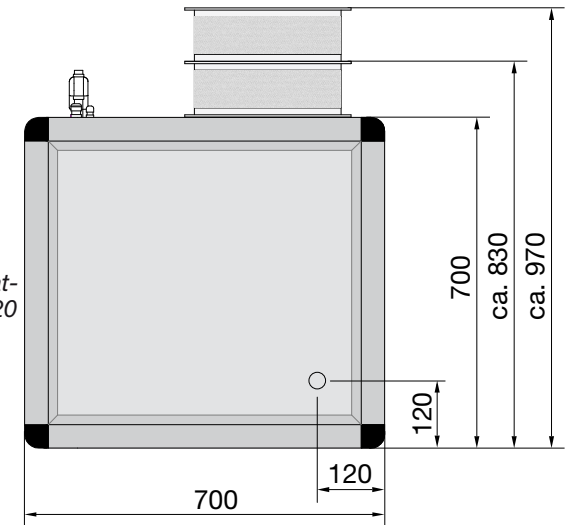

# Maßblätter LEG 36-AuFo

## Entfeuchtungsgeräte

*Made in Germany*

zum Außen-Fortluftbetrieb in dreiteiliger Modulbauweise mit Wärmerückgewinnung

\*: mit NT-PWW Gerätelänge + 65 mm

Technische Änderungen vorbehalten.