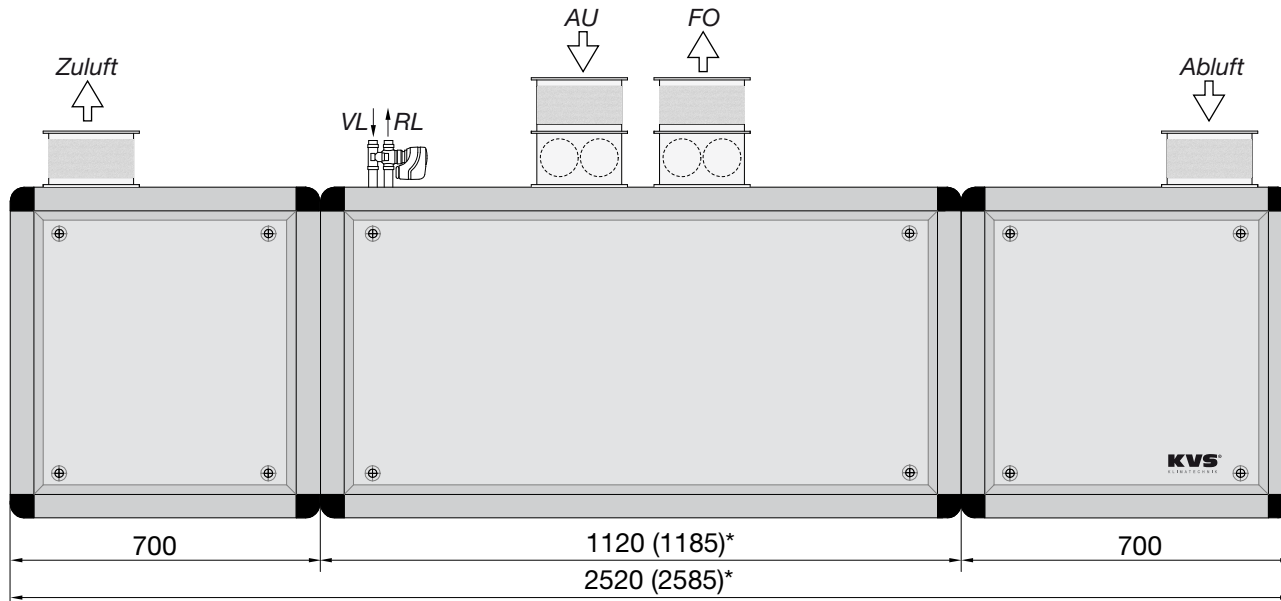

# Maßblätter LEG 36-AuFo

## Entfeuchtungsgeräte

*Made in Germany*

zum Außen-Fortluftbetrieb in dreiteiliger Modulbauweise mit Wärmerückgewinnung

\*: mit NT-PWW Gerätelänge + 65 mm

Technische Änderungen vorbehalten.