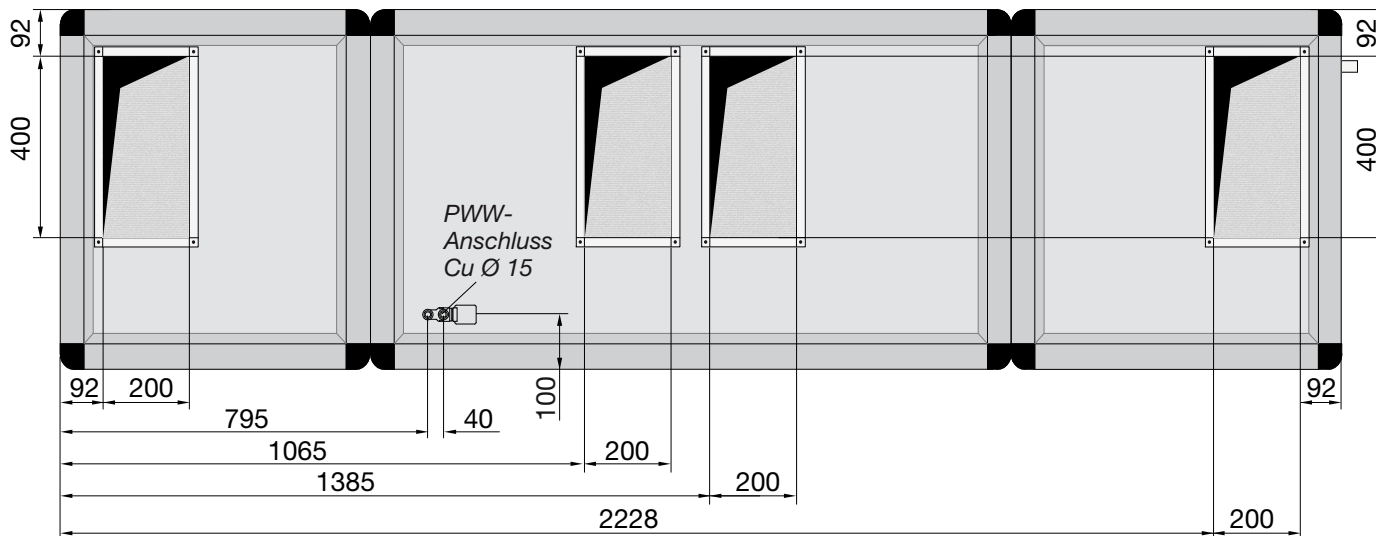

# Maßblätter LEG 36-AuFo

## Entfeuchtungsgeräte

*Made in Germany*

zum Außen-Fortluftbetrieb in dreiteiliger Modulbauweise mit Wärmerückgewinnung

\*: mit NT-PWW Gerätelänge + 65 mm

Technische Änderungen vorbehalten.