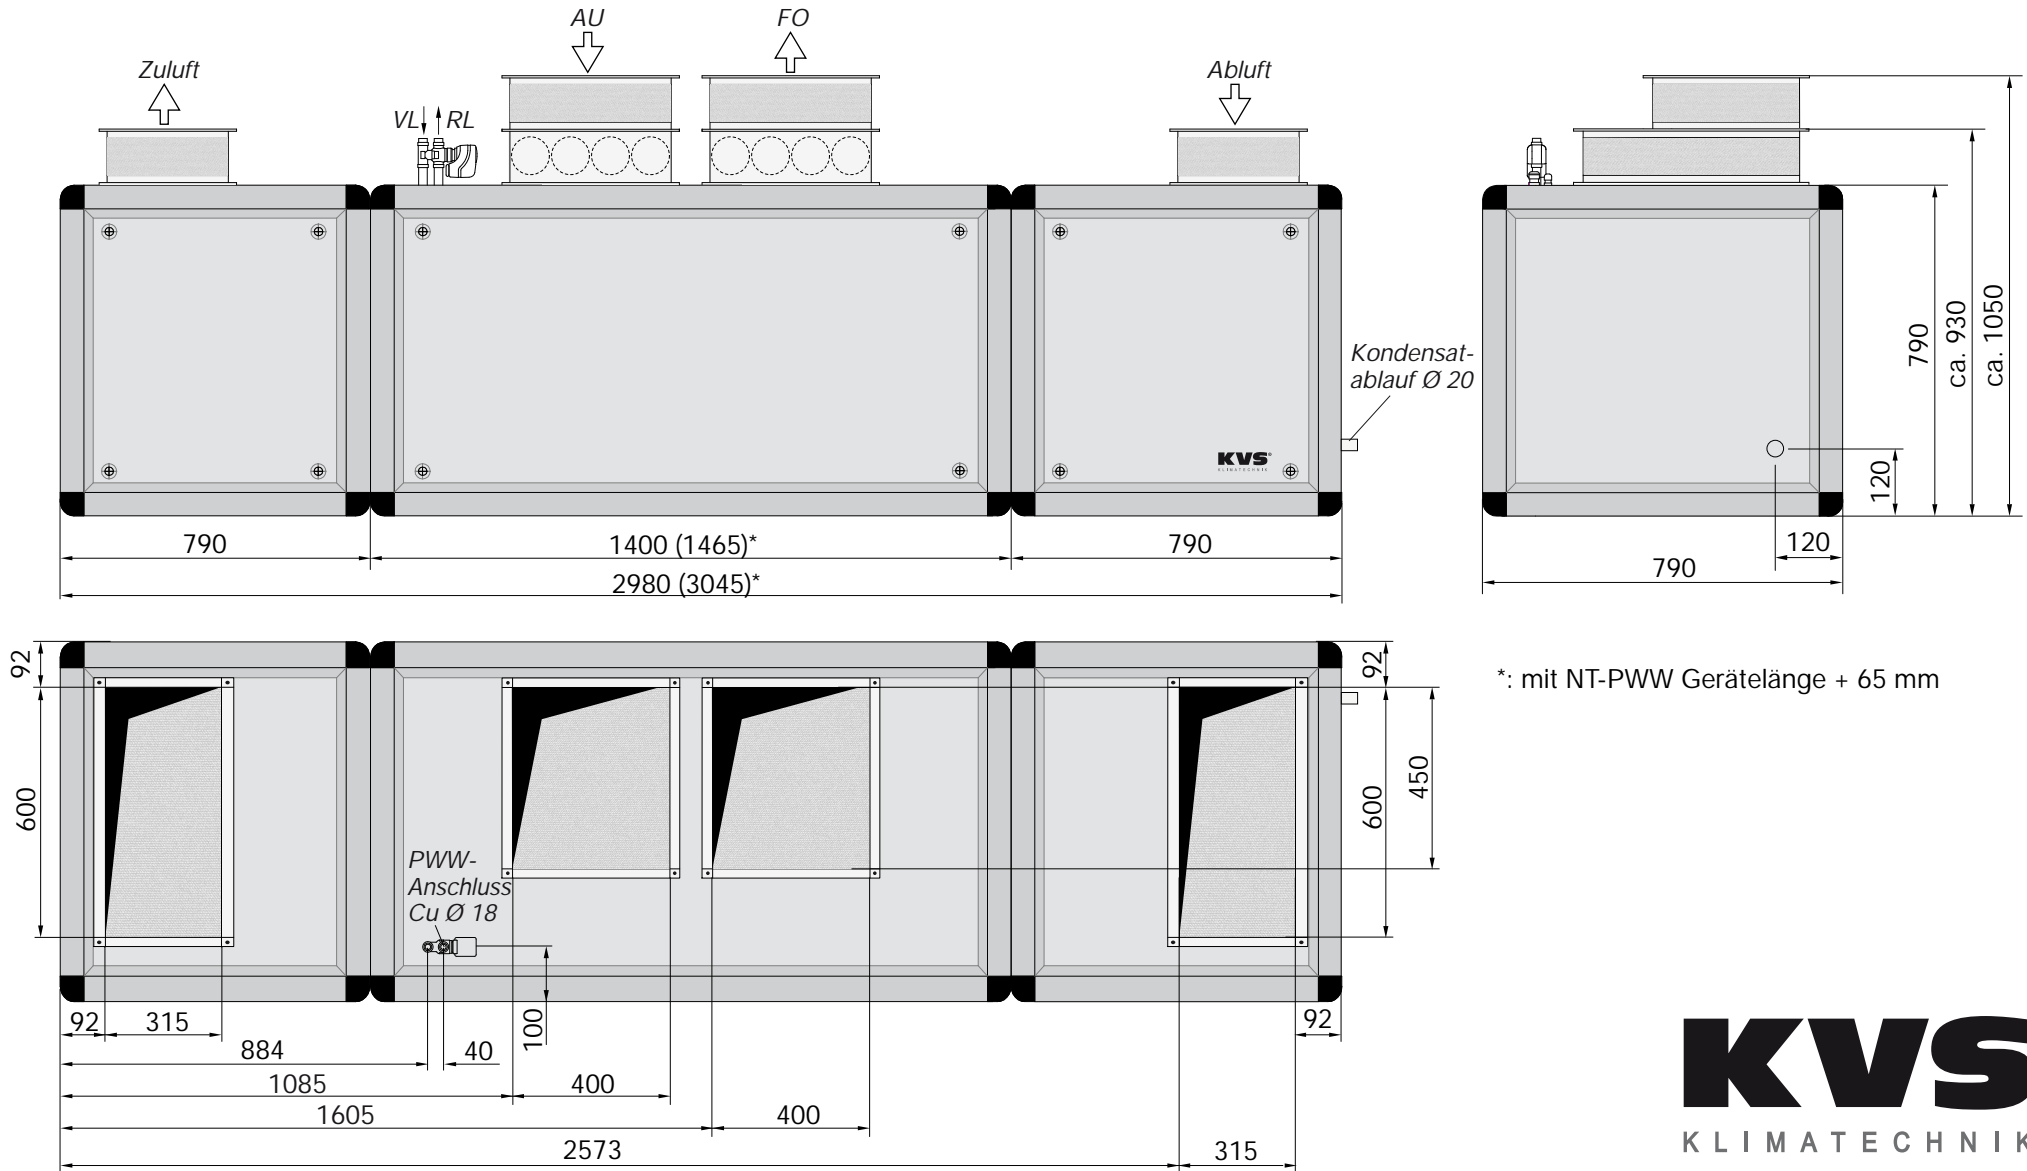

Maßblätter LEG 36-86-AuFo 2800/3200

Entfeuchtungsgeräte

Made in Germany

zum Außen-Fortluftbetrieb in dreiteiliger Modulbauweise mit Wärmerückgewinnung

*: mit NT-PWW Gerätelänge + 65 mm

Technische Änderungen vorbehalten.