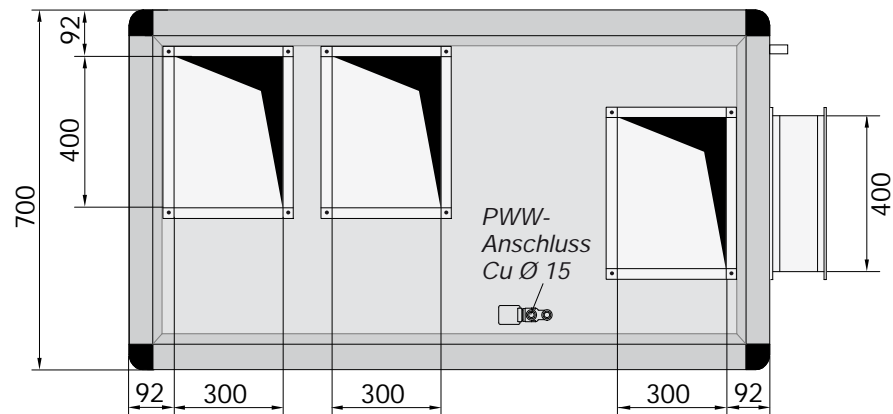

Maßblätter LEG 46/66 AuFo-K

Entfeuchtungsgeräte

Made in Germany

zum Außen-Fortluftbetrieb in einteiliger Kompaktbauweise mit Wärmerückgewinnung

*: mit NT-PWW Gerätelänge + 65 mm

Maßblätter LEG 46/66 AuFo-K-S

Entfeuchtungsgeräte

Made in Germany

zum Außen-Fortluftbetrieb in einteiliger Kompaktbauweise mit Wärmerückgewinnung

*: mit NT-PWW Gerätelänge + 65 mm