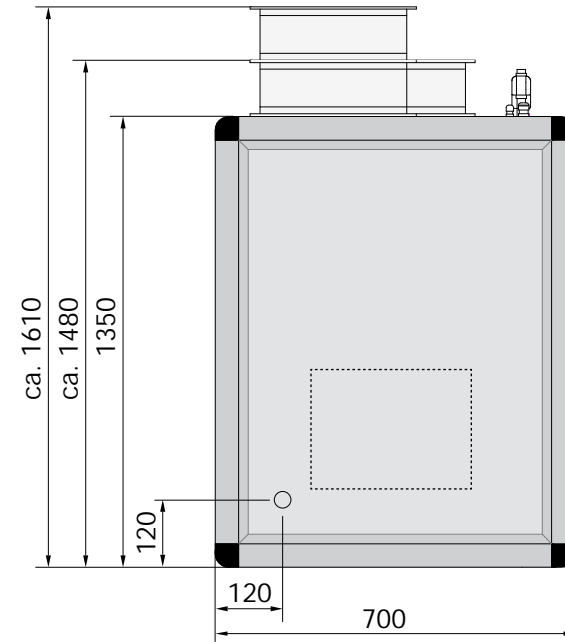

Maßblätter LEG 46/66 AuFo-K

Entfeuchtungsgeräte

Made in Germany

zum Außen-Fortluftbetrieb in einteiliger Kompaktbauweise mit Wärmerückgewinnung

*: mit NT-PWW Gerätelänge + 65 mm

Maßblätter LEG 46/66 AuFo-K-S

Entfeuchtungsgeräte

Made in Germany

zum Außen-Fortluftbetrieb in einteiliger Kompaktbauweise mit Wärmerückgewinnung

*: mit NT-PWW Gerätelänge + 65 mm