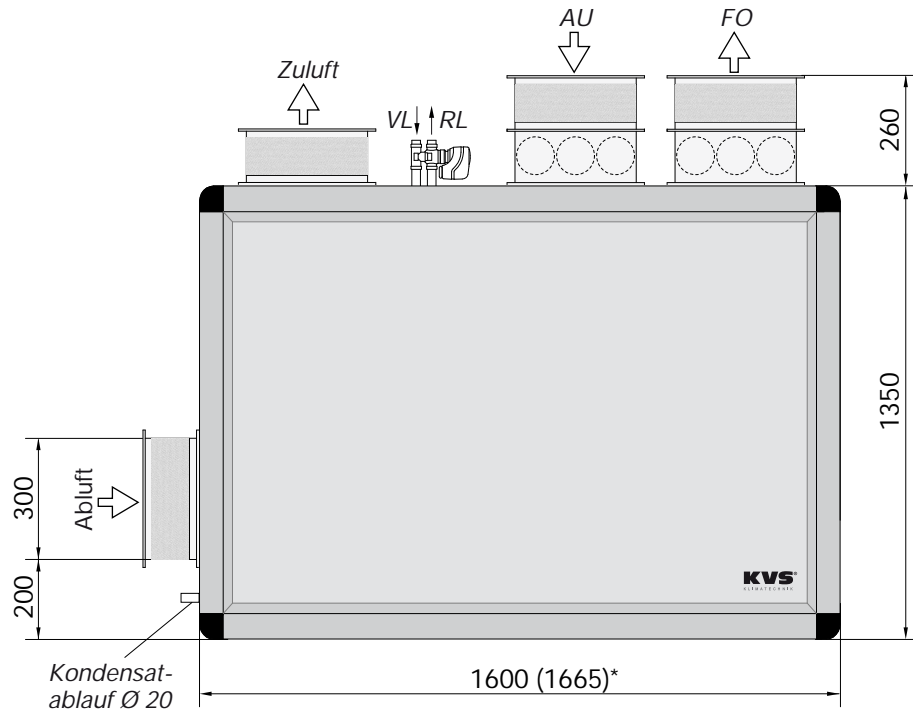

Maßblätter LEG 46/66 AuFo-K

Entfeuchtungsgeräte

Made in Germany

zum Außen-Fortluftbetrieb in einteiliger Kompaktbauweise mit Wärmerückgewinnung

*: mit NT-PWW Gerätelänge + 65 mm

Maßblätter LEG 46/66 AuFo-K-S

Entfeuchtungsgeräte

Made in Germany

zum Außen-Fortluftbetrieb in einteiliger Kompaktbauweise mit Wärmerückgewinnung

*: mit NT-PWW Gerätelänge + 65 mm