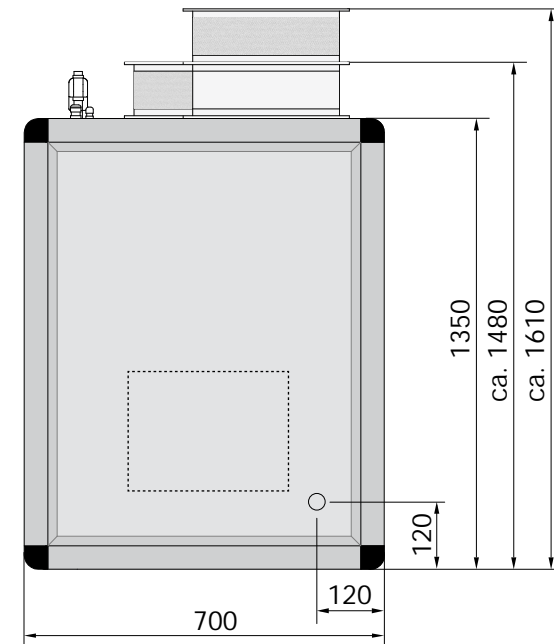

Maßblätter LEG 46/66 AuFo-K

Entfeuchtungsgeräte

Made in Germany

zum Außen-Fortluftbetrieb in einteiliger Kompaktbauweise mit Wärmerückgewinnung

*: mit NT-PWW Gerätelänge + 65 mm

Maßblätter LEG 46/66 AuFo-K-S

Entfeuchtungsgeräte

Made in Germany

zum Außen-Fortluftbetrieb in einteiliger Kompaktbauweise mit Wärmerückgewinnung

*: mit NT-PWW Gerätelänge + 65 mm