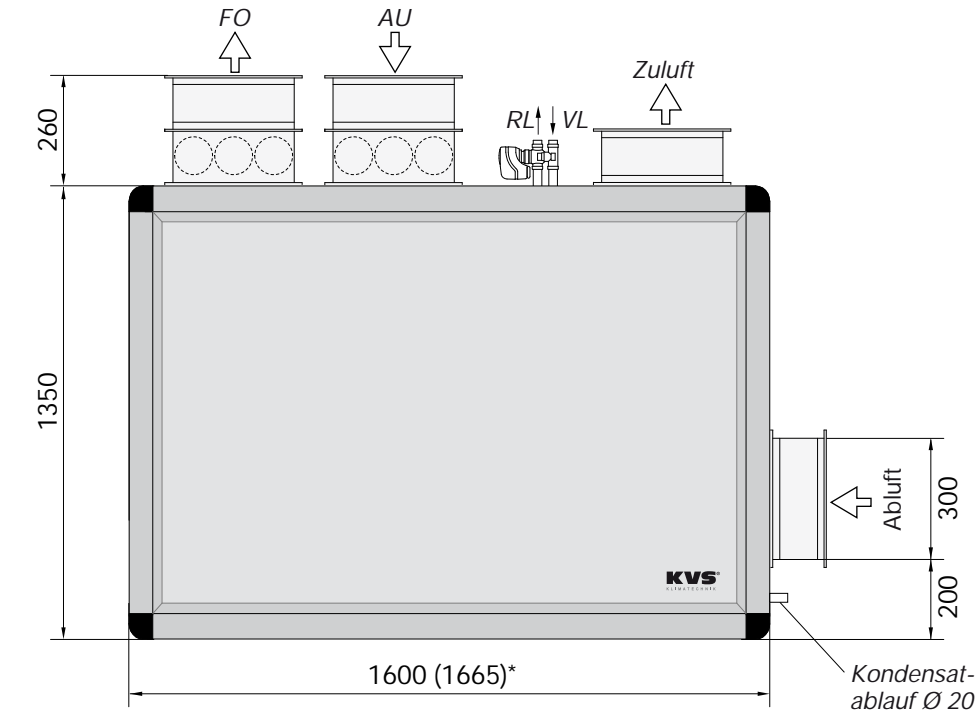

Maßblätter LEG 46/66 AuFo-K

Entfeuchtungsgeräte

Made in Germany

zum Außen-Fortluftbetrieb in einteiliger Kompaktbauweise mit Wärmerückgewinnung

*: mit NT-PWW Gerätelänge + 65 mm

Maßblätter LEG 46/66 AuFo-K-S

Entfeuchtungsgeräte

Made in Germany

zum Außen-Fortluftbetrieb in einteiliger Kompaktbauweise mit Wärmerückgewinnung

*: mit NT-PWW Gerätelänge + 65 mm