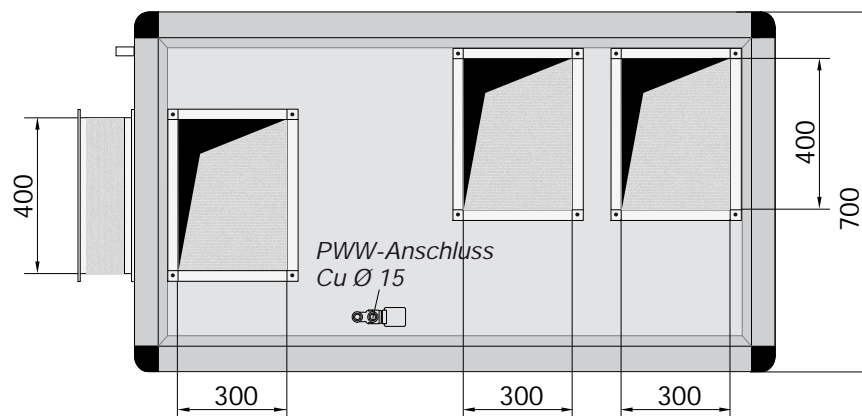

Maßblätter LEG 46/66 AuFo-K

Entfeuchtungsgeräte

Made in Germany

zum Außen-Fortluftbetrieb in einteiliger Kompaktbauweise mit Wärmerückgewinnung

*: mit NT-PWW Gerätelänge + 65 mm

Maßblätter LEG 46/66 AuFo-K-S

Entfeuchtungsgeräte

Made in Germany

zum Außen-Fortluftbetrieb in einteiliger Kompaktbauweise mit Wärmerückgewinnung

*: mit NT-PWW Gerätelänge + 65 mm