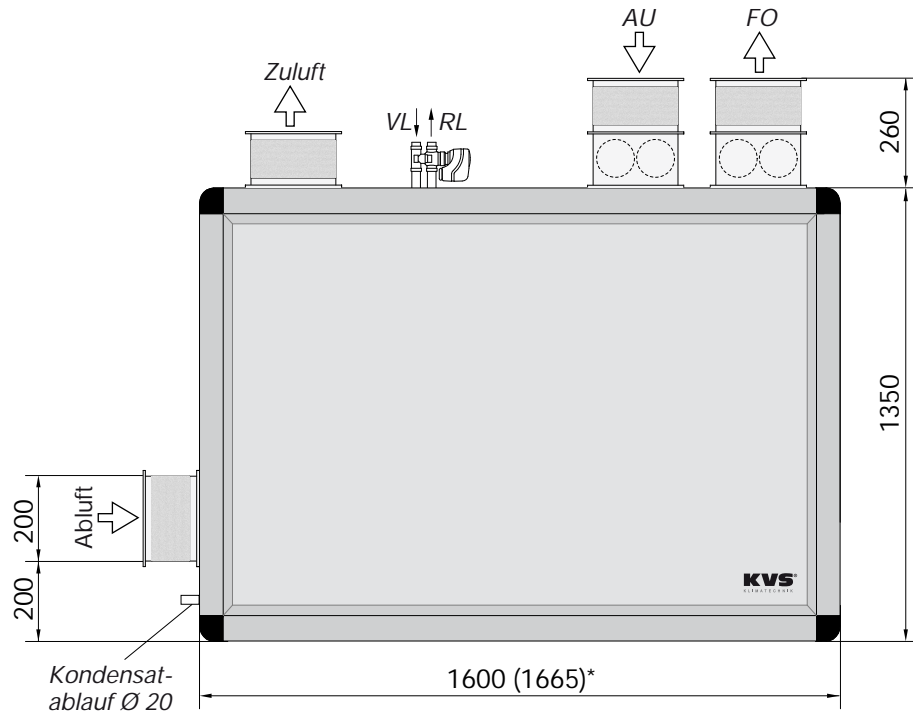

Maßblätter LEG 36 AuFo-K

Entfeuchtungsgeräte

Made in Germany

zum Außen-Fortluftbetrieb in einteiliger Kompaktbauweise mit Wärmerückgewinnung

*: mit NT-PWW Gerätelänge + 65 mm

Maßblätter LEG 36 AuFo-K-S

Entfeuchtungsgeräte

Made in Germany

zum Außen-Fortluftbetrieb in einteiliger Kompaktbauweise mit Wärmerückgewinnung

*: mit NT-PWW Gerätelänge + 65 mm

Technische Änderungen vorbehalten.