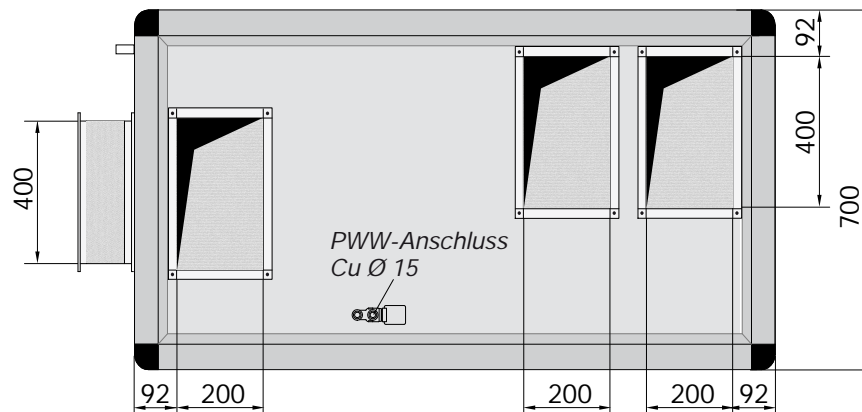

Maßblätter LEG 36 AuFo-K

Entfeuchtungsgeräte

Made in Germany

zum Außen-Fortluftbetrieb in einteiliger Kompaktbauweise mit Wärmerückgewinnung

*: mit NT-PWW Gerätelänge + 65 mm

Maßblätter LEG 36 AuFo-K-S

Entfeuchtungsgeräte

Made in Germany

zum Außen-Fortluftbetrieb in einteiliger Kompaktbauweise mit Wärmerückgewinnung

*: mit NT-PWW Gerätelänge + 65 mm

Technische Änderungen vorbehalten.