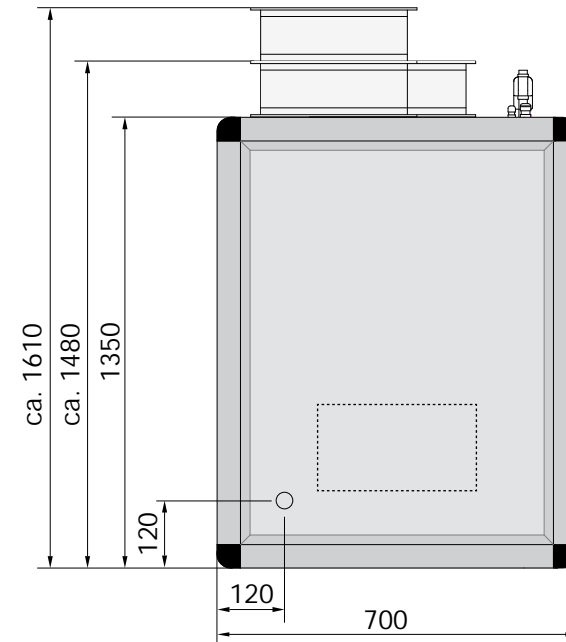

Maßblätter LEG 36 AuFo-K

Entfeuchtungsgeräte

Made in Germany

zum Außen-Fortluftbetrieb in einteiliger Kompaktbauweise mit Wärmerückgewinnung

*: mit NT-PWW Gerätelänge + 65 mm

Maßblätter LEG 36 AuFo-K-S

Entfeuchtungsgeräte

Made in Germany

zum Außen-Fortluftbetrieb in einteiliger Kompaktbauweise mit Wärmerückgewinnung

*: mit NT-PWW Gerätelänge + 65 mm

Technische Änderungen vorbehalten.