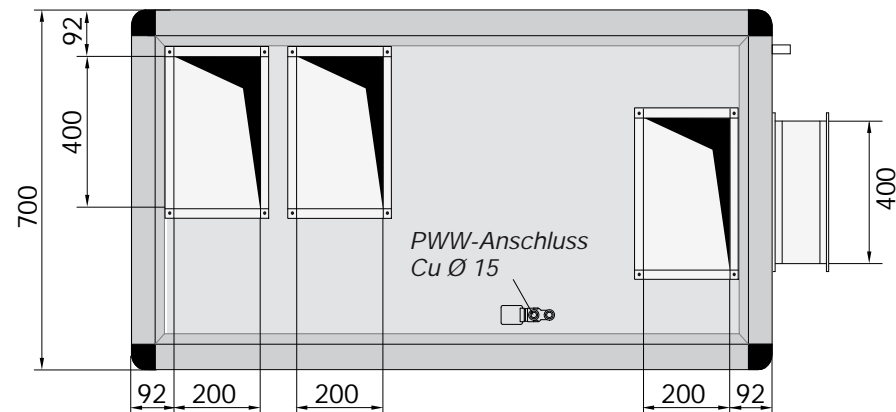

Maßblätter LEG 36 AuFo-K

Entfeuchtungsgeräte

Made in Germany

zum Außen-Fortluftbetrieb in einteiliger Kompaktbauweise mit Wärmerückgewinnung

*: mit NT-PWW Gerätelänge + 65 mm

Maßblätter LEG 36 AuFo-K-S

Entfeuchtungsgeräte

Made in Germany

zum Außen-Fortluftbetrieb in einteiliger Kompaktbauweise mit Wärmerückgewinnung

*: mit NT-PWW Gerätelänge + 65 mm

Technische Änderungen vorbehalten.