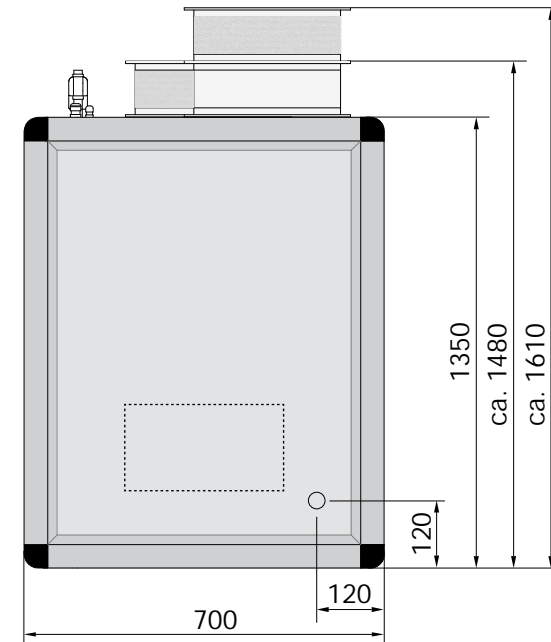

Maßblätter LEG 36 AuFo-K

Entfeuchtungsgeräte

Made in Germany

zum Außen-Fortluftbetrieb in einteiliger Kompaktbauweise mit Wärmerückgewinnung

*: mit NT-PWW Gerätelänge + 65 mm

Maßblätter LEG 36 AuFo-K-S

Entfeuchtungsgeräte

Made in Germany

zum Außen-Fortluftbetrieb in einteiliger Kompaktbauweise mit Wärmerückgewinnung

*: mit NT-PWW Gerätelänge + 65 mm

Technische Änderungen vorbehalten.