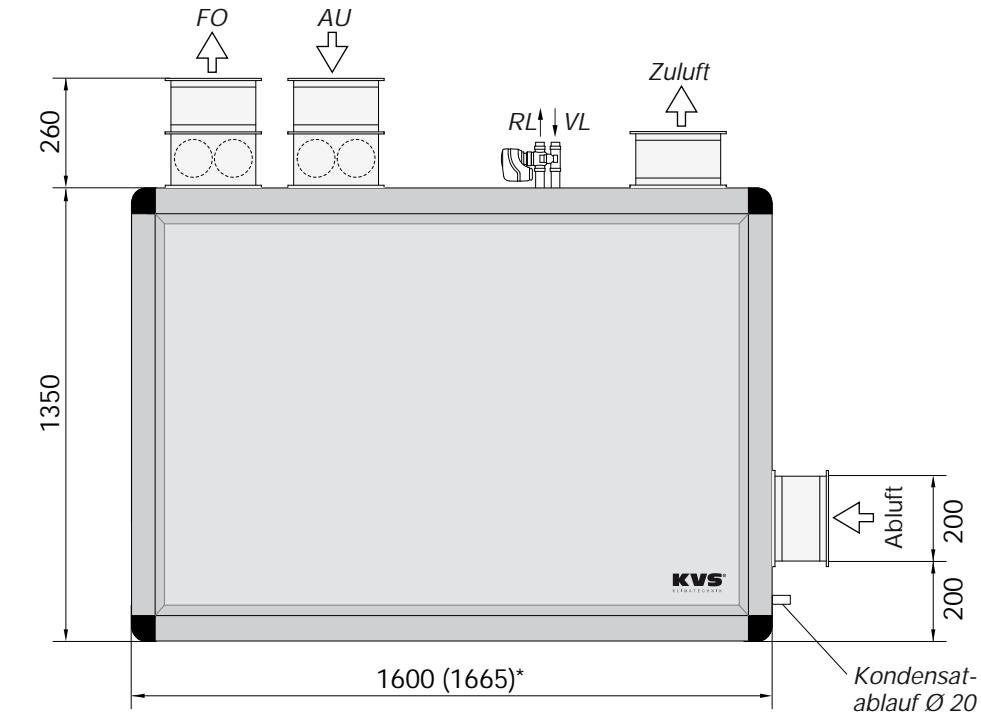

Maßblätter LEG 36 AuFo-K

Entfeuchtungsgeräte

Made in Germany

zum Außen-Fortluftbetrieb in einteiliger Kompaktbauweise mit Wärmerückgewinnung

*: mit NT-PWW Gerätelänge + 65 mm

Maßblätter LEG 36 AuFo-K-S

Entfeuchtungsgeräte

Made in Germany

zum Außen-Fortluftbetrieb in einteiliger Kompaktbauweise mit Wärmerückgewinnung

*: mit NT-PWW Gerätelänge + 65 mm

Technische Änderungen vorbehalten.