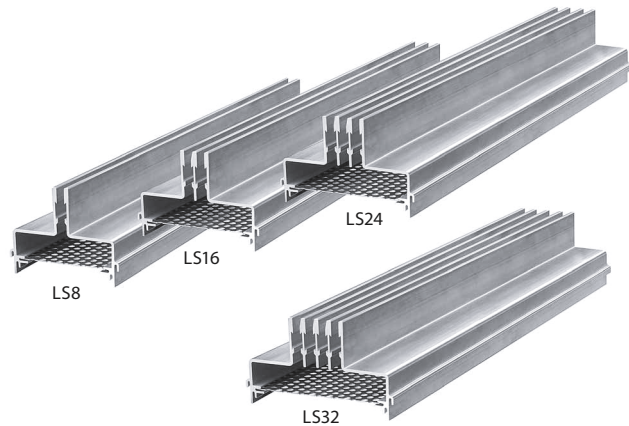

Produkt-Info

Lüftungsschienen LS

Wo immer Fensterflächen in Schwimmhallen oder ähnlichen Räumlichkeiten beschlagfrei gehalten werden sollen, empfiehlt es sich, Warmluft von unten einzublasen. Dies gewährleistet bei richtiger Dimensionierung eine zugfreie und geräuschlose Belüftung. Die KVS-Lüftungsschienen fügen sich unauffällig in den Boden ein. Die stranggepreßten Profile bestehen aus Aluminium. (ALMg Si 0,5/ EN AW 6060)

Vorteile auf einen Blick:

- Kein Beschlagen der Fensterscheiben
- Optimale Luftführung
- Deckung der Wärmeverluste und behagliches Raumklima
- Geringer Druckverlust und äußerst leises Ausblasen
- Keine abfallende Kaltluft vor den Scheiben (verhindert Zug im Fußbodenbereich)
- Keine Stauwärme im Fensterbereich, da gleichmäßige Temperaturverteilung auch bei Sonneneinstrahlung
- Leichte Montage auf Rohfußboden, auch endlos mit Höhenverstellung
- Unauffällig und schön