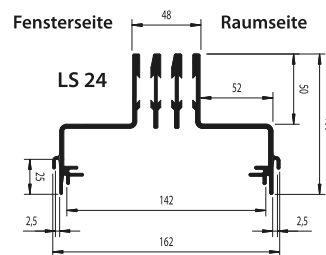

### Auf Wunsch dazu:

Das Luftverteilblech für die optimierte Zuluftverteilung (40% freier Querschnitt)

## Varianten/Sonderzubehör

Beschreibung Varianten	Variantenbezeichnung	LS..			
		LS8	LS16	LS24	LS32
Länge 955 mm, Alu natur	L1	•	•	•	•
Länge 1955 mm, Alu natur	L2	•	•	•	•
Länge 2995 mm, Alu natur	L3	•	•	•	•
Sonderlänge 250 - 2995 mm, Alu natur	LS	•	•	•	•
Sonderlänge 250 - 2995mm, Alu natur mit Gehrungsschnitt	LG	•	•	•	•

Beschreibung Varianten	Bestellkennzeichen	LS..			
		LS8	LS16	LS24	LS32
Länge 955 mm, Alu natur	L1	•	•	•	•
Länge 1955 mm, Alu natur	L2	•			
Länge 2995 mm, Alu natur	L3		•		
Sonderlänge 250 - 2995 mm, Alu natur	LS			•	
Sonderlänge 250 - 2995mm, Alu natur mit Gehrungsschnitt	LG				•