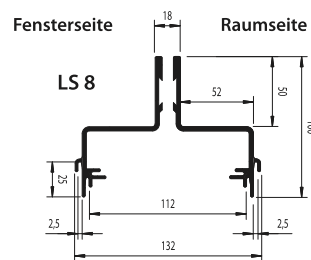

### Auf Wunsch dazu:

Das Luftverteilblech für die optimierte Zuluftverteilung (40% freier Querschnitt)

## Varianten/Sonderzubehör

Beschreibung Varianten	Variantenbezeichnung	LS..			
		LS8	LS16	LS24	LS32
Länge 955 mm, Alu natur	L1	•	•	•	•
Länge 1955 mm, Alu natur	L2	•	•	•	•
Länge 2995 mm, Alu natur	L3	•	•	•	•
Sonderlänge 250 - 2995 mm, Alu natur	LS	•	•	•	•
Sonderlänge 250 - 2995mm, Alu natur mit Gehrungsschnitt	LG	•	•	•	•

Beschreibung Varianten	Bestellkennzeichen	LS..			
		LS8	LS16	LS24	LS32
Länge 955 mm, Alu natur	L1	•	•	•	•
Länge 1955 mm, Alu natur	L2	•			
Länge 2995 mm, Alu natur	L3		•		
Sonderlänge 250 - 2995 mm, Alu natur	LS			•	
Sonderlänge 250 - 2995mm, Alu natur mit Gehrungsschnitt	LG				•