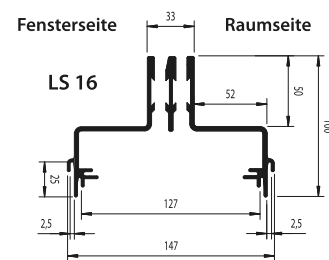

### Auf Wunsch dazu:

Das Luftverteilblech für die optimierte Zuluftverteilung (40% freier Querschnitt)

## Varianten/Sonderzubehör

Beschreibung Varianten	Variantenbezeichnung	LS..			
		LS8	LS16	LS24	LS32
Länge 955 mm, Alu natur	L1	•	•	•	•
Länge 1955 mm, Alu natur	L2	•	•	•	•
Länge 2995 mm, Alu natur	L3	•	•	•	•
Sonderlänge 250 - 2995 mm, Alu natur	LS	•	•	•	•
Sonderlänge 250 - 2995mm, Alu natur mit Gehrungsschnitt	LG	•	•	•	•

Beschreibung Varianten	Bestellkennzeichen	LS..			
		LS8	LS16	LS24	LS32
Länge 955 mm, Alu natur	L1	•	•	•	•
Länge 1955 mm, Alu natur	L2	•			
Länge 2995 mm, Alu natur	L3		•		
Sonderlänge 250 - 2995 mm, Alu natur	LS			•	
Sonderlänge 250 - 2995mm, Alu natur mit Gehrungsschnitt	LG				•