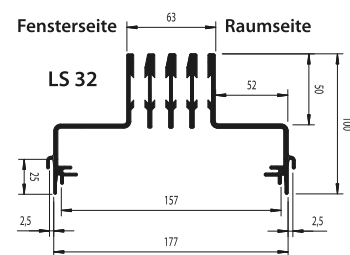

### Auf Wunsch dazu:

Das Luftverteilblech für die optimierte Zuluftverteilung (40% freier Querschnitt)

## Varianten/Sonderzubehör

Beschreibung Varianten	Variantenbezeichnung	LS..			
		LS8	LS16	LS24	LS32
Länge 955 mm, Alu natur	L1	•	•	•	•
Länge 1955 mm, Alu natur	L2	•	•	•	•
Länge 2995 mm, Alu natur	L3	•	•	•	•
Sonderlänge 250 - 2995 mm, Alu natur	LS	•	•	•	•
Sonderlänge 250 - 2995mm, Alu natur mit Gehrungsschnitt	LG	•	•	•	•

Beschreibung Varianten	Bestellkennzeichen	LS..			
		LS8	LS16	LS24	LS32
Länge 955 mm, Alu natur	L1	•	•	•	•
Länge 1955 mm, Alu natur	L2	•			
Länge 2995 mm, Alu natur	L3		•		
Sonderlänge 250 - 2995 mm, Alu natur	LS			•	
Sonderlänge 250 - 2995mm, Alu natur mit Gehrungsschnitt	LG				•