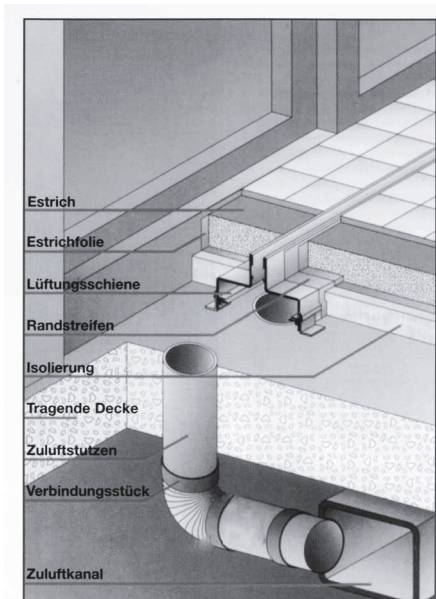

Varianten/Sonderzubehör

Beschreibung Varianten	Variantenbezeichnung	LS..			
		LS8	LS16	LS24	LS32
Länge 955 mm, Alu natur	L1	•	•	•	•
Länge 1955 mm, Alu natur	L2	•	•	•	•
Länge 2995 mm, Alu natur	L3	•	•	•	•
Sonderlänge 250 - 2995 mm, Alu natur	LS	•	•	•	•
Sonderlänge 250 - 2995mm, Alu natur mit Gehrungsschnitt	LG	•	•	•	•

Beschreibung Varianten	Bestellkennzeichen	LS..			
		LS8	LS16	LS24	LS32
Länge 955 mm, Alu natur	L1	•	•	•	•
Länge 1955 mm, Alu natur	L2	•			
Länge 2995 mm, Alu natur	L3		•		
Sonderlänge 250 - 2995 mm, Alu natur	LS			•	
Sonderlänge 250 - 2995mm, Alu natur mit Gehrungsschnitt	LG				•

Technische Änderungen und Irrtum vorbehalten.

Unsere Produktpalette im Überblick – dies dürfte für Sie noch von Interesse sein.

Entfeuchter - Für Privatschwimmbäder, Hotelbäder, öffentliche Hallenbäder

Lüftungsgeräte - Mit Wärmerückgewinnung für jeden Einsatzbereich – auch zur Klimatisierung

Schwimmbad-Wärmepumpen - Für Poolheizung

Glen Dimplex Deutschland GmbH
Geschäftsbereich KVS-Klimatechnik
Am Goldenen Feld 18
D-95326 Kulmbach

Auftragsbearbeitung: +49 9221 709-515 / Fax -517
Kundendienst: +49 9221 709-516 / Fax -514
E-mail: Info@KVS-Klimatechnik.de
Internet: www.KVS-Klimatechnik.de